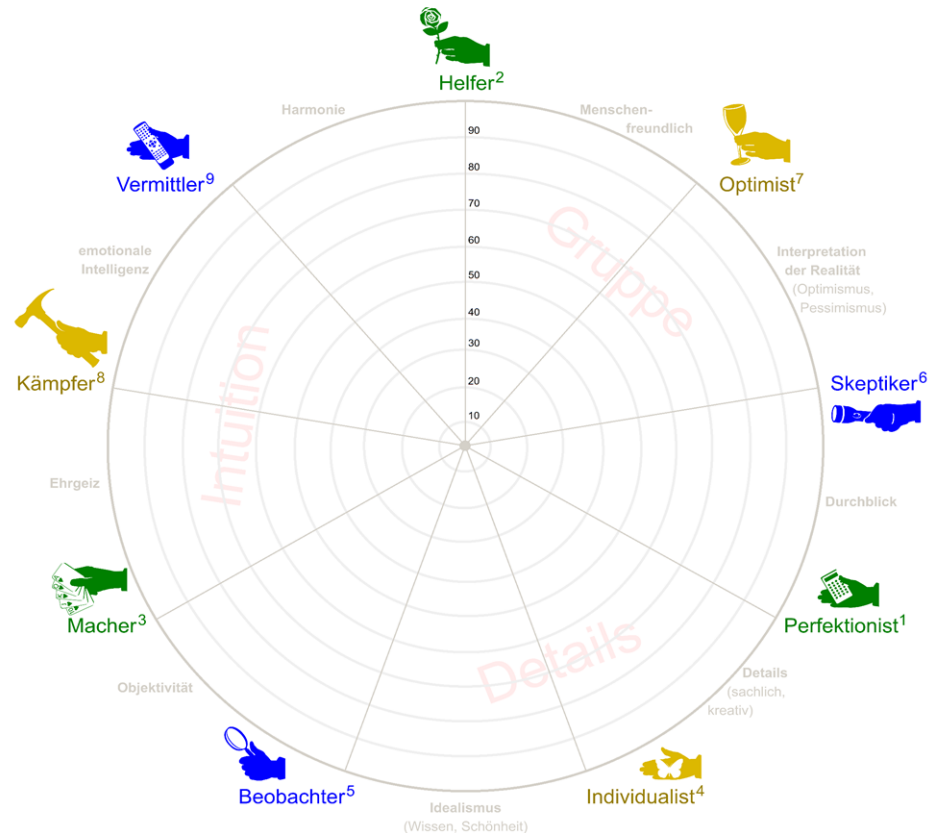

Typen	%-Werte	eigene Notizen
Helfer		
Optimist		
Skeptiker		
Perfektionist		
Individualist		
Beobachter		
Macher		
Kämpfer		
Vermittler		

Name	
Datum	

Enneastar®

Anleitung:

[2-Minuten-Test auf www.enneastar.ch machen](http://www.enneastar.ch)

Excel-Datei: Ergebnis in %-Werte einfügen

PDF-Ausdruck: Ergebnis ins Diagramm einzeichnen

Empfehlungen:

Wir sind an Ihrer Meinung interessiert!

→ www.enneastar.ch/#Rating

Es gibt noch mehr zu entdecken!

→ www.enneastar.ch/shop/